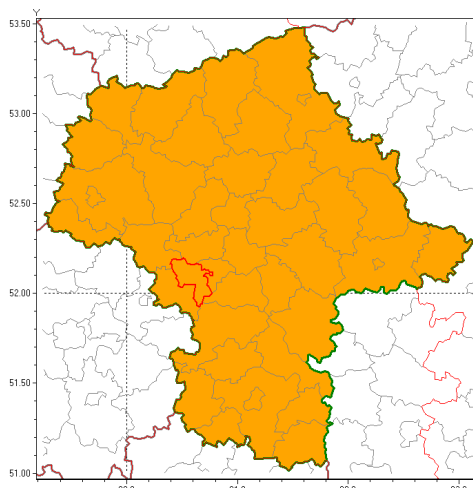

Zasięg ostrzeżenia w województwie

Burze z gradem

Ostrzeżenie meteorologiczne Nr 20

Nazwa biura	IMGW-PIB Centralne Biuro Prognoz Meteorologicznych w Warszawie
Zjawisko/stopień zagrożenia	Burze z gradem/ 2
Obszar	województwo mazowieckie powiat grodziski
Ważność	od godz. 12:00 dnia 10.08.2018 do godz. 24:00 dnia 10.08.2018
Przebieg	Prognozuje się wystąpienie burz z opadami deszczu miejscami od 30 mm do 50 mm, lokalnie do 60 mm oraz porywami wiatru do 115 km/h. Miejscami grad.
Prawdopodobieństwo wystąpienia zjawiska(%)	80%
Uwagi	Brak.
Dyrektor synoptyk IMGW-PIB	Michał Folwarski
Godzina i data wydania	godz. 07:35 dnia 10.08.2018
SMS	IMGW-PIB OSTRZEŻA: BURZE Z GRADEM/2 mazowieckie/grodziski od 12:00/10.08 do 24:00/10.08.2018 deszcz 60 mm, porywy 115 km/h.